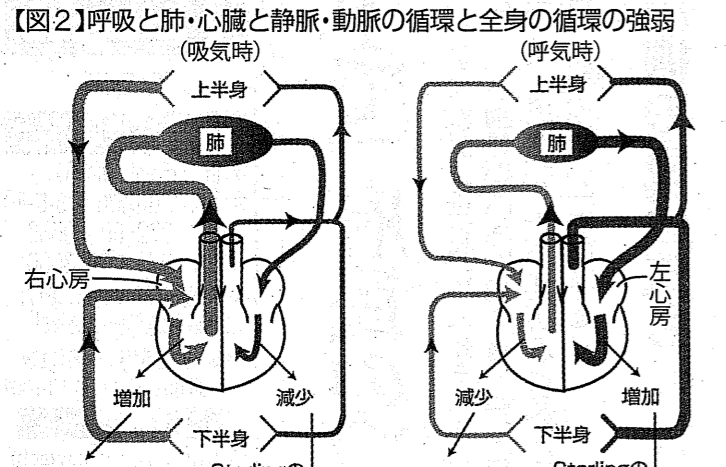

「現代医学」に新たなページを開く 「上腹部の柔軟性」

体内の圧力差が原因で起る高血圧について

「からだ」の「はたらき」の原動力 「消化管の運動機能」と「体液の循環と対流」

「現代医学」がおちいっている迷路からどう抜け出すか 「現代医学」のすばらしさをどう生かすか

● クラシカ 食後は薬の服用
● 無農薬 こだわりの薬
● 川柳(注)が「からだ」の原動力
● 日本人の生活習慣が「からだ」の原動力
● 高血圧が「からだ」の原動力
● 消化管の運動機能が「からだ」の原動力
● 体液の循環と対流が「からだ」の原動力

「上腹部の柔軟性」から再確認する

「上腹部の柔軟性」が「からだ」の原動力である。これは、消化管の運動機能と、体液の循環と対流の両方から確認できる。消化管の運動機能は、消化管の筋肉の収縮と弛緩によって行われる。体液の循環と対流は、心臓のポンプ作用によって行われる。この二つの機能が、体内の圧力差を生じ、高血圧の原因となる。したがって、高血圧を予防するためには、消化管の運動機能を高め、体液の循環と対流を促進することが重要である。

【図1】横隔膜の上下動と呼吸と胸腔内圧・腹腔内圧と静脈・動脈の循環と全身の循環の強弱
【図2】呼吸と肺・心臓と静脈・動脈の循環と全身の循環の強弱
安倍紀一郎、森田敏子著「循環機能と循環器疾患のしくみ」第2版、P.33、日経出版より引用
図1、2のタイトルは石垣が付記

今後のあるべき医療
健康体を活かす医療
たまご理論で病気のしくみを考える(10)
たまごビル院長 **石垣 邦彦**
〒581-0061 大阪府八尾市春日町1-4-4
電話 072(991)3398 FAX 072(991)4498
ホームページアドレス <http://www.tamagobl.com/>