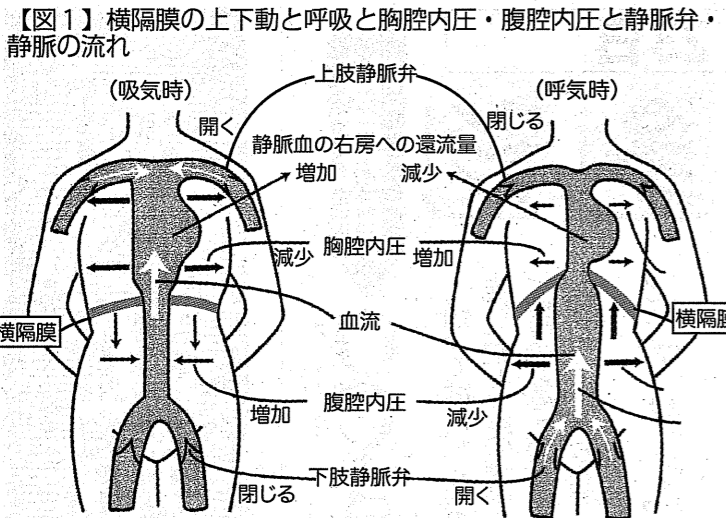

「現代医学」に新たなページを開く 「上腹部の柔軟性」

体内の圧力差が原因で起る高血圧について

「からだ」の「はたらき」の原動力 「消化管の運動機能」と「体液の循環と対流」

「現代医学」がおちいっている迷路からどう抜け出すか 「現代医学」のすばらしさをどう生かすか

● クラシカ 食後は薬の服用
● 無農薬 こだわりの薬
● 川柳(注)が「からだ」の原動力
● 日本人の生活習慣が「からだ」の原動力
● 高血圧が「からだ」の原動力
● 消化管の運動機能が「からだ」の原動力
● 体液の循環と対流が「からだ」の原動力

「上腹部の柔軟性」から再確認する

「上腹部の柔軟性」が「からだ」の原動力である。これは、消化管の運動機能と、体液の循環と対流の両方から確認できる。消化管の運動機能は、消化管の筋肉の収縮と弛緩によって行われる。体液の循環と対流は、心臓のポンプ作用によって行われる。この二つの機能が、体内の圧力差を生じ、高血圧の原因となる。したがって、高血圧を予防するためには、消化管の運動機能を高め、体液の循環と対流を促進することが重要である。

【図1】横隔膜の上下動と呼吸と胸腔内圧・腹腔内圧と静脈・動脈の循環と全身の循環の強弱
【図2】呼吸と肺・心臓と静脈・動脈の循環と全身の循環の強弱
安倍紀一郎、森田敏子著「循環機能と循環器疾患のしくみ」第2版、P.33、日経出版より引用
図1、2のタイトルは石垣が付記

今後のあるべき医療
健康体を活かす医療
たまご理論で病気のしくみを考える(10)
たまごビル院長 **石垣 邦彦**
〒581-0061 大阪府八尾市春日町1-4-4
電話 072(991)3398 FAX 072(991)4498
ホームページアドレス <http://www.tamagobl.com/>

【表1】
アメリカでは「薬の副作用」が死亡原因の第4位

順位	死亡原因	年間推定死者総数
第1位	心臓病	74万3000人
第2位	がん	53万人
第3位	脳血管障害	15万人
第4位	薬の副作用	10万6000人
第5位	肺炎	10万1000人
第6位	不慮の事故	9万1000人

推測統計によって導き出されたアメリカにおける1994年の死亡原因別の年間推定死者総数

「血液」が「からだ」の原動力である。これは、消化管の運動機能と、体液の循環と対流の両方から確認できる。消化管の運動機能は、消化管の筋肉の収縮と弛緩によって行われる。体液の循環と対流は、心臓のポンプ作用によって行われる。この二つの機能が、体内の圧力差を生じ、高血圧の原因となる。したがって、高血圧を予防するためには、消化管の運動機能を高め、体液の循環と対流を促進することが重要である。