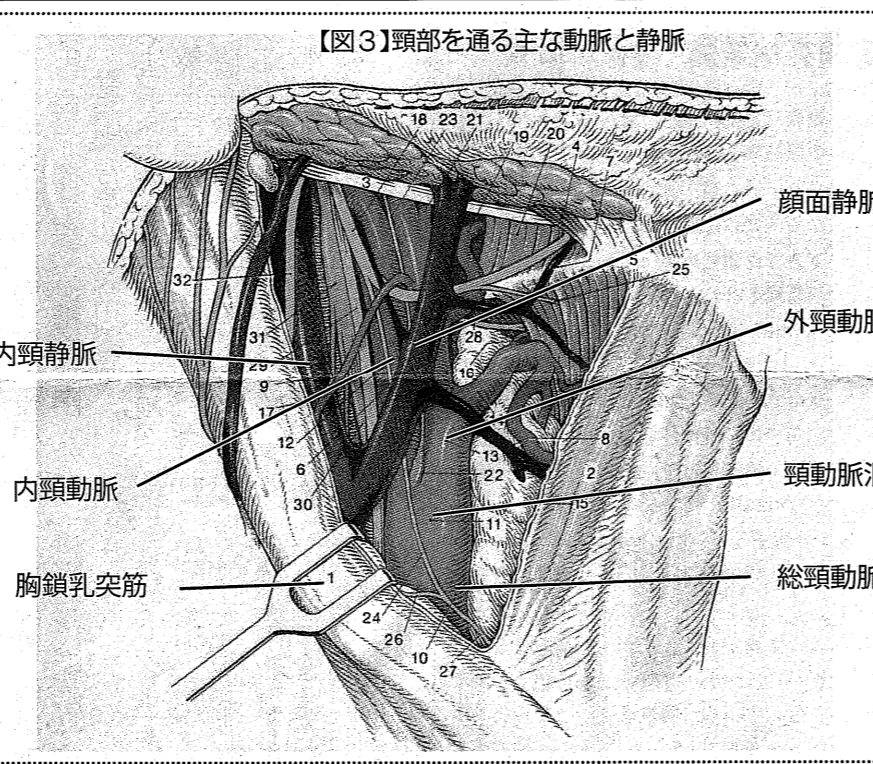

「上腹部の柔軟性」から再確認する

「上腹部の柔軟性」が「からだ」の原動力である。これは、消化管の運動機能と、体液の循環と対流の両方から確認できる。消化管の運動機能は、消化管の筋肉の収縮と弛緩によって行われる。体液の循環と対流は、心臓のポンプ作用によって行われる。この二つの機能が、体内の圧力差を生じ、高血圧の原因となる。したがって、高血圧を予防するためには、消化管の運動機能を高め、体液の循環と対流を促進することが重要である。

【図1】横隔膜の上下動と呼吸と胸腔内圧・腹腔内圧と静脈・動脈の循環と全身の循環の強弱
【図2】呼吸と肺・心臓と静脈・動脈の循環と全身の循環の強弱
安倍紀一郎、森田敏子著「循環機能と循環器疾患のしくみ」第2版、P.33、日経出版より引用
図1、2のタイトルは石垣が付記

今後のあるべき医療
健康体を活かす医療
たまご理論で病気のしくみを考える(10)
たまごビル院長 **石垣 邦彦**
〒581-0061 大阪府八尾市春日町1-4-4
電話 072(991)3398 FAX 072(991)4498
ホームページアドレス <http://www.tamagobl.com/>

【表1】
アメリカでは「薬の副作用」が死亡原因の第4位

順位	死亡原因	年間推定死者総数
第1位	心臓病	74万3000人
第2位	がん	53万人
第3位	脳血管障害	15万人
第4位	薬の副作用	10万6000人
第5位	肺炎	10万1000人
第6位	不慮の事故	9万1000人

推測統計によって導き出されたアメリカにおける1994年の死亡原因別の年間推定死者総数

「血液」が「からだ」の原動力である。これは、消化管の運動機能と、体液の循環と対流の両方から確認できる。消化管の運動機能は、消化管の筋肉の収縮と弛緩によって行われる。体液の循環と対流は、心臓のポンプ作用によって行われる。この二つの機能が、体内の圧力差を生じ、高血圧の原因となる。したがって、高血圧を予防するためには、消化管の運動機能を高め、体液の循環と対流を促進することが重要である。