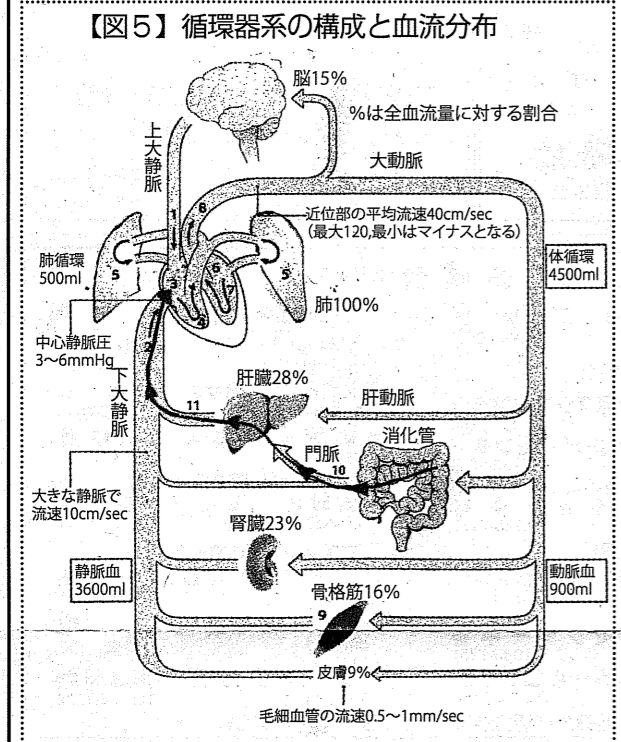

「からだ」の「はたらき」の原動力
「消化管の運動機能」と「体液の循環と対流」

赤ちゃんが母親のオッパイを飲む習慣は、実は「はたらき」の原動力である。母乳を飲むことで、赤ちゃんは消化管の運動機能を鍛え、体液の循環と対流を促している。赤ちゃんと母親との関係は、まさに「はたらき」の原動力である。

みんなの街
「いい」風吹かそう

ひがしん
大阪東信用金庫

本店：〒581-0003 八尾市本町2丁目8番1号
TEL (072) 923-1981(代)

大通物産株式会社
DAITSU

関西不動産情報センター会員 大阪府知事(6)第32878号

代表取締役
松井良介

本社 〒581-0081 八尾市南本町4丁目6番37号
TEL: 072-991-6374 FAX: 072-992-7676

有料老人ホーム・高齢者専用賃貸住宅のことなら

株式会社 小滝工務店
KOTAKI

〒581-0016 八尾市八尾木北6丁目55-2
TEL 072-996-6820 FAX 072-923-0015

考えよう！今すべき事と日本の未来

全国同友会大阪本部
大阪府地方新聞協会
機関紙日本時事評論

大阪本部事務局
〒599-8104 大阪府堺市東区引野町3丁目1番地
TEL (072) 286-3711(代) FAX (072) 286-0081

好評分譲中 大型公園墓地

八尾 普泉寺霊園

バリアフリー 大駐車場完備
八尾市福栄町3丁目5番地

お問い合わせは
☎072-996-1111 普泉寺霊園

八光殿では、
企業・団体の福利厚生に新たな価値をもたらす

CLUB8510法人会員
を取り扱っております。

詳しくはホームページ
http://www.8510.net/corporate.html

八光殿 法人会員

あなたの街の葬儀社
八光殿
株式会社 中河内葬祭
☎0120-39-8510

天 山
日本料理 TENSAN

(株式会社トレビアン)

本店 八尾市永畑町1丁目2-40
TEL 991-6677
FAX 993-3355

支店 八尾市役所内食堂
TEL 991-3881

支店 八尾市文化会館内カフェ・ブリス
TEL 997-6666

NAKAGAWA
「工場企画」
大スパン、低コスト、短納期

TEL 072-920-1123

事業用地取得・設計施工・建物総合管理
〒581-0038 八尾市若林町1-76-3 朝日生命ビル1F

中川企画建設株式会社

Masui Industry
給排水 衛生 空調 土木工事
設計・施工一式

株式会社 柵井工業

代表取締役 柵井尚樹

〒581-0085 大阪府八尾市安中町8丁目10番16号
TEL 072-924-4774 FAX 072-924-5635

暑中お見舞い申し上げます