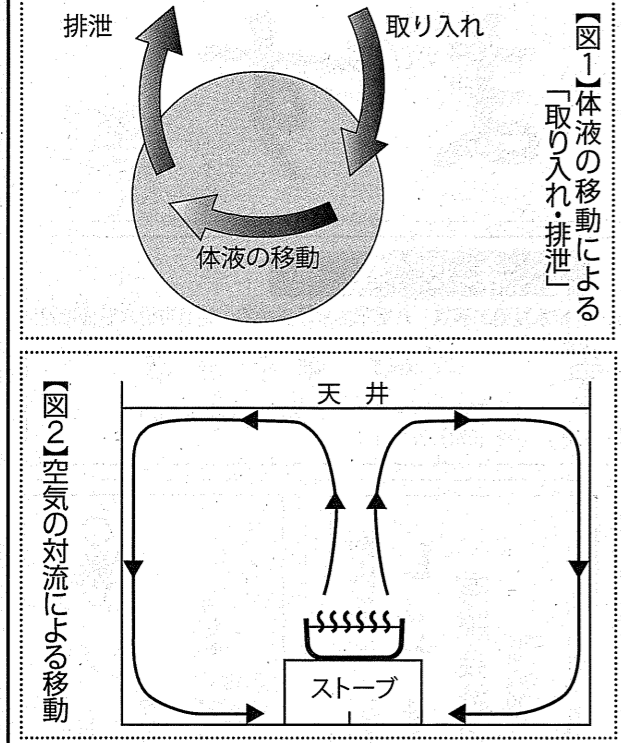

「からだ」の「はたらき」の原動力
「消化管の運動機能」と「体液の循環と対流」

赤ちゃんが母親のオッパイを飲む習慣は、実は「はたらき」の原動力である。母乳を飲むことで、赤ちゃんは消化管の運動機能を鍛え、体液の循環と対流を促している。赤ちゃんと母親との関係は、まさに「はたらき」の原動力である。

みんなの街
「いい」風吹かそう

ひがしん
大阪東信用金庫

本店：〒581-0003 八尾市本町2丁目8番1号
TEL (072) 923-1981(代)

大通物産株式会社
DAITSU

関西不動産情報センター会員 大阪府知事(6)第32878号

代表取締役
松井良介

本社 〒581-0081 八尾市南本町4丁目6番37号
TEL: 072-991-6374 FAX: 072-992-7676

有料老人ホーム・高齢者専用賃貸住宅のことなら

株式会社 小滝工務店
KOTAKI

〒581-0016 八尾市八尾木北6丁目55-2
TEL 072-996-6820 FAX 072-923-0015

考えよう！今すべき事と日本の未来

全国同友会大阪本部
大阪府地方新聞協会
機関紙日本時事評論

大阪本部事務局
〒599-8104 大阪府堺市東区引野町3丁目1番地
TEL (072) 286-3711(代) FAX (072) 286-0081

好評分譲中 大型公園墓地

八尾 普泉寺霊園

バリアフリー 大駐車場完備
八尾市福栄町3丁目5番地

お問い合わせは
☎072-996-1111 普泉寺霊園

八光殿では、
企業・団体の福利厚生に新たな価値をもたらす

CLUB8510法人会員
を取り扱っております。

詳しくはホームページ
http://www.8510.net/corporate.html

八光殿 法人会員

あなたの街の葬儀社
八光殿
株式会社 中河内葬祭
☎0120-39-8510

天 山
日本料理 TENSAN

(株式会社トレビアン)

本店 八尾市永畑町1丁目2-40
TEL 991-6677
FAX 993-3355

支店 八尾市役所内食堂
TEL 991-3881

支店 八尾市文化会館内カフェ・ブリス
TEL 997-6666

NAKAGAWA
「工場企画」
大スパン、低コスト、短納期

TEL 072-920-1123

事業用地取得・設計施工・建物総合管理
〒581-0038 八尾市若林町1-76-3 朝日生命ビル1F

中川企画建設株式会社

Masui Industry
給排水 衛生 空調 土木工事
設計・施工一式

株式会社 柵井工業

代表取締役 柵井尚樹

〒581-0085 大阪府八尾市安中町8丁目10番16号
TEL 072-924-4774 FAX 072-924-5635

暑中お見舞い申し上げます