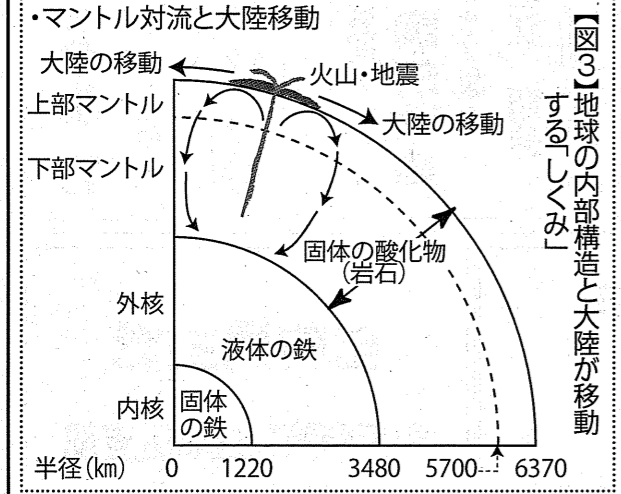

「からだ」の「はたらき」の原動力
「消化管の運動機能」と「体液の循環と対流」

赤ちゃんが母親のオッパイを飲む習慣は、実は「はたらき」の原動力である。母乳を飲むことで、赤ちゃんは消化管の運動機能を鍛え、体液の循環と対流を促している。赤ちゃんと母親との関係は、まさに「はたらき」の原動力である。

みんなの街
「いい」風吹かそう

ひがしん
大阪東信用金庫

本店：〒581-0003 八尾市本町2丁目8番1号
TEL (072) 923-1981(代)

大通物産株式会社
DAITSU

関西不動産情報センター会員 大阪府知事(6)第32878号

代表取締役
松井良介

本社 〒581-0081 八尾市南本町4丁目6番37号
TEL: 072-991-6374 FAX: 072-992-7676

有料老人ホーム・高齢者専用賃貸住宅のことなら

株式会社 小滝工務店
KOTAKI

〒581-0016 八尾市八尾木北6丁目55-2
TEL 072-996-6820 FAX 072-923-0015

考えよう！今すべき事と日本の未来

全国同友会大阪本部
大阪府地方新聞協会
機関紙日本時事評論

大阪本部事務局
〒599-8104 大阪府堺市東区引野町3丁目1番地
TEL (072) 286-3711(代) FAX (072) 286-0081

好評分譲中 大型公園墓地

八尾 普泉寺霊園

バリアフリー 大駐車場完備
八尾市福栄町3丁目5番地

お問い合わせは
☎072-996-1111 普泉寺霊園

八光殿では、
企業・団体の福利厚生に新たな価値をもたらす

CLUB8510法人会員
を取り扱っております。

詳しくはホームページ
http://www.8510.net/corporate.html

八光殿 法人会員

あなたの街の葬儀社
八光殿
株式会社 中河内葬祭
☎0120-39-8510

天 山
日本料理 TENSAN

(株式会社トレビアン)

本店 八尾市永畑町1丁目2-40
TEL 991-6677
FAX 993-3355

支店 八尾市役所内食堂
TEL 991-3881

支店 八尾市文化会館内カフェ・ブリス
TEL 997-6666

NAKAGAWA
「工場企画」
大スパン、低コスト、短納期

TEL 072-920-1123

事業用地取得・設計施工・建物総合管理
〒581-0038 八尾市若林町1-76-3 朝日生命ビル1F

中川企画建設株式会社

Masui Industry
給排水 衛生 空調 土木工事
設計・施工一式

株式会社 柵井工業

代表取締役 柵井尚樹

〒581-0085 大阪府八尾市安中町8丁目10番16号
TEL 072-924-4774 FAX 072-924-5635

暑中お見舞い申し上げます